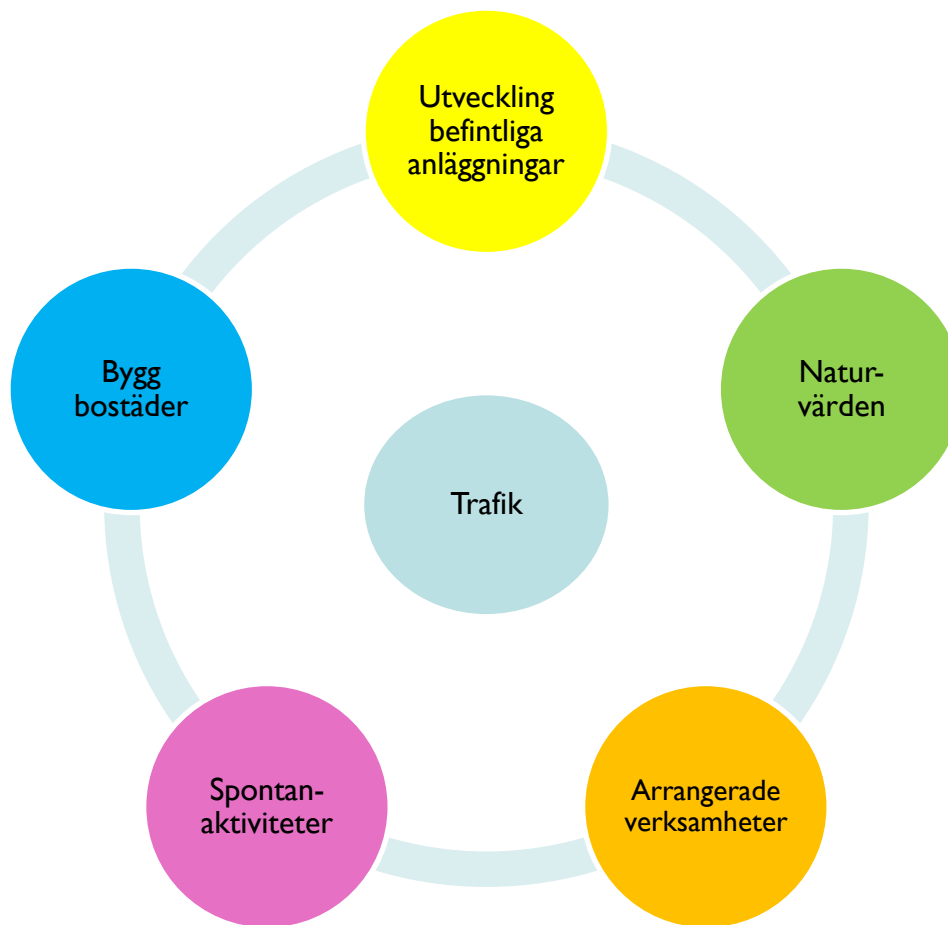

Dialog nordvästra Väsby

Området gällande dialogen

Kairo, Sättra, Runbyskogen
inklusive motions- och
skidspår.

Insamling av underlag

- Fysisk dialog i Väsby Centrum
 - via digital plattform
 - i pappersformat
- Digitalt
 - 19 februari – 21 mars
- Totalt deltog cirka 240 personer.

Sammanställning klusterform

Några synpunkter

Utveckla befintliga anl.

- Skapa strand- och promenadlinje mellan Kairo och Sättra
- Utveckla Kairo, fler toaletter, större gräsyta
- Naturstrand Sättra (toaletter)
- Utöka vinterförvaring båtar
- Sittbänkar i spårområde och anläggningarna
- Spårcentral (rullskidspår, bättre skidspår, konstsnö, förlängning av motionsspår, rundsspår)
- Bättre ridspår
- Fler och bättre parkeringar
- Bättre belysning
- Rökning
- Bergaplan
- Cykelparkering