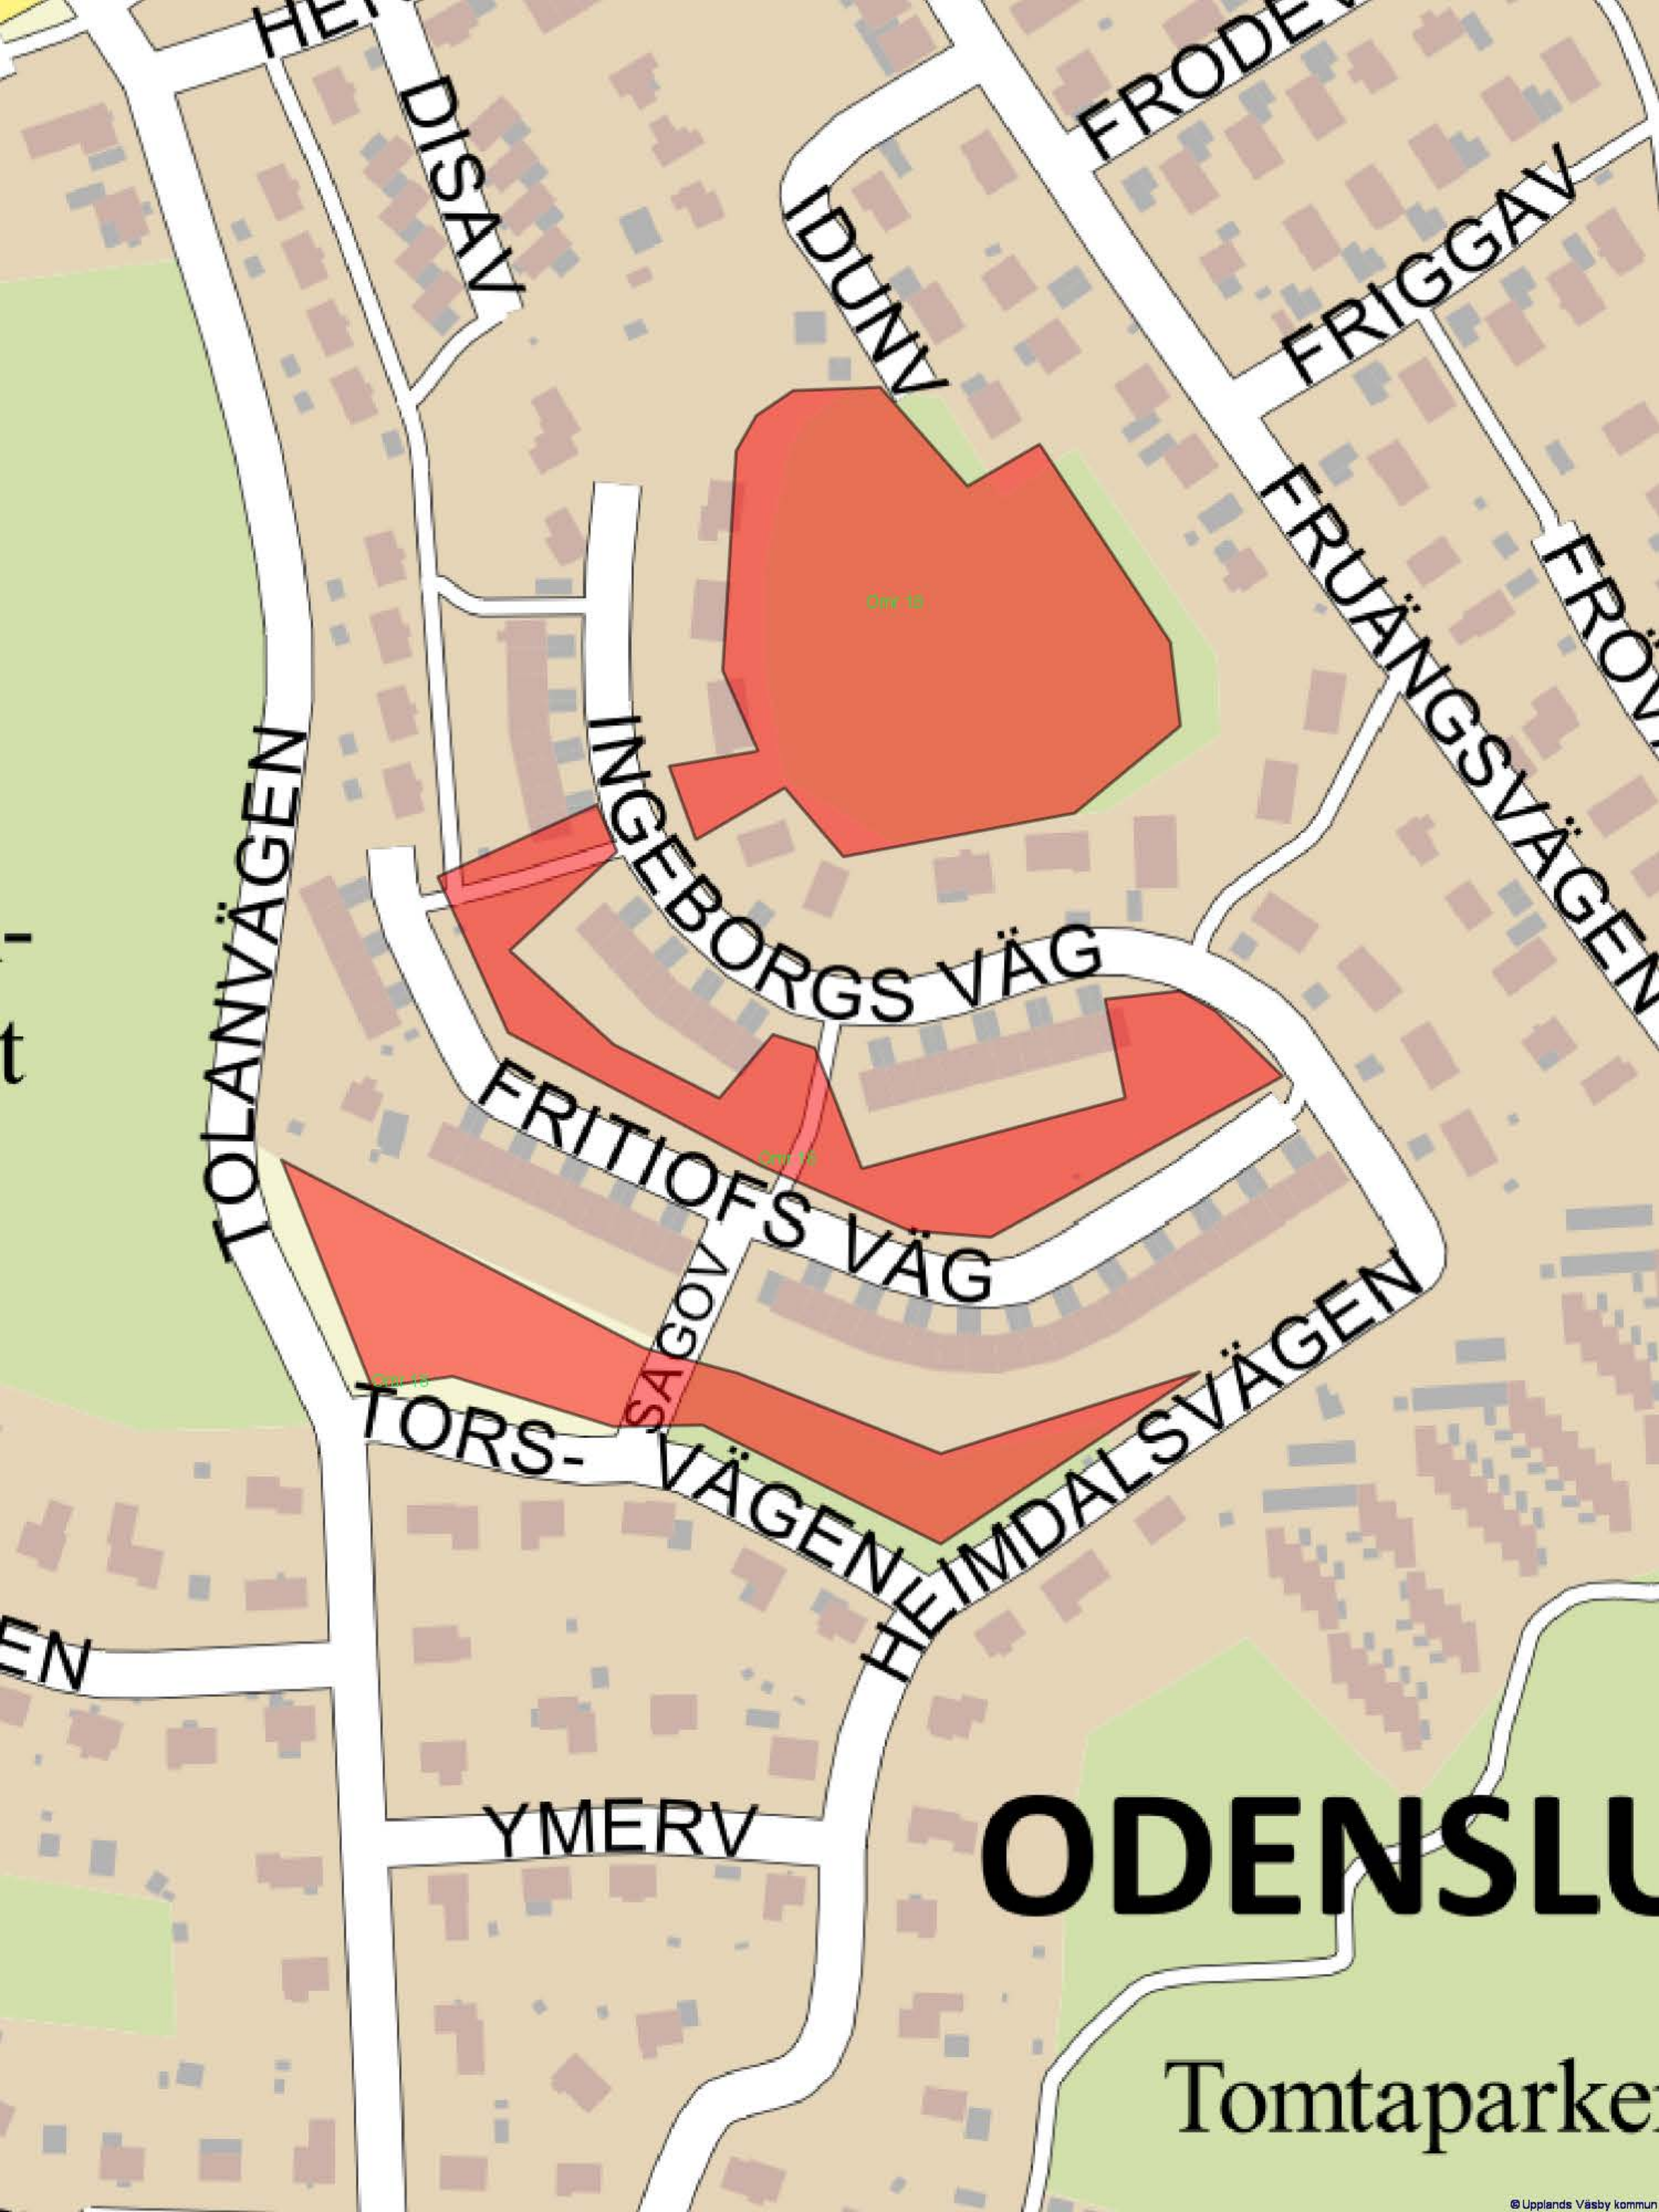

TOLANVÄGEN

DISAN

IDUNV

FRODEV

FRIGGAV

FRUÄNGSVÄGEN

FRÖV

INGEBORGS VÄG

FRITIOFS VÄG

SAGOV

TORS-VÄGEN

HEIMDALSVÄGEN

YMERV

ODENSLU

Tomtaparke

Om 18

Om 19

Om 20