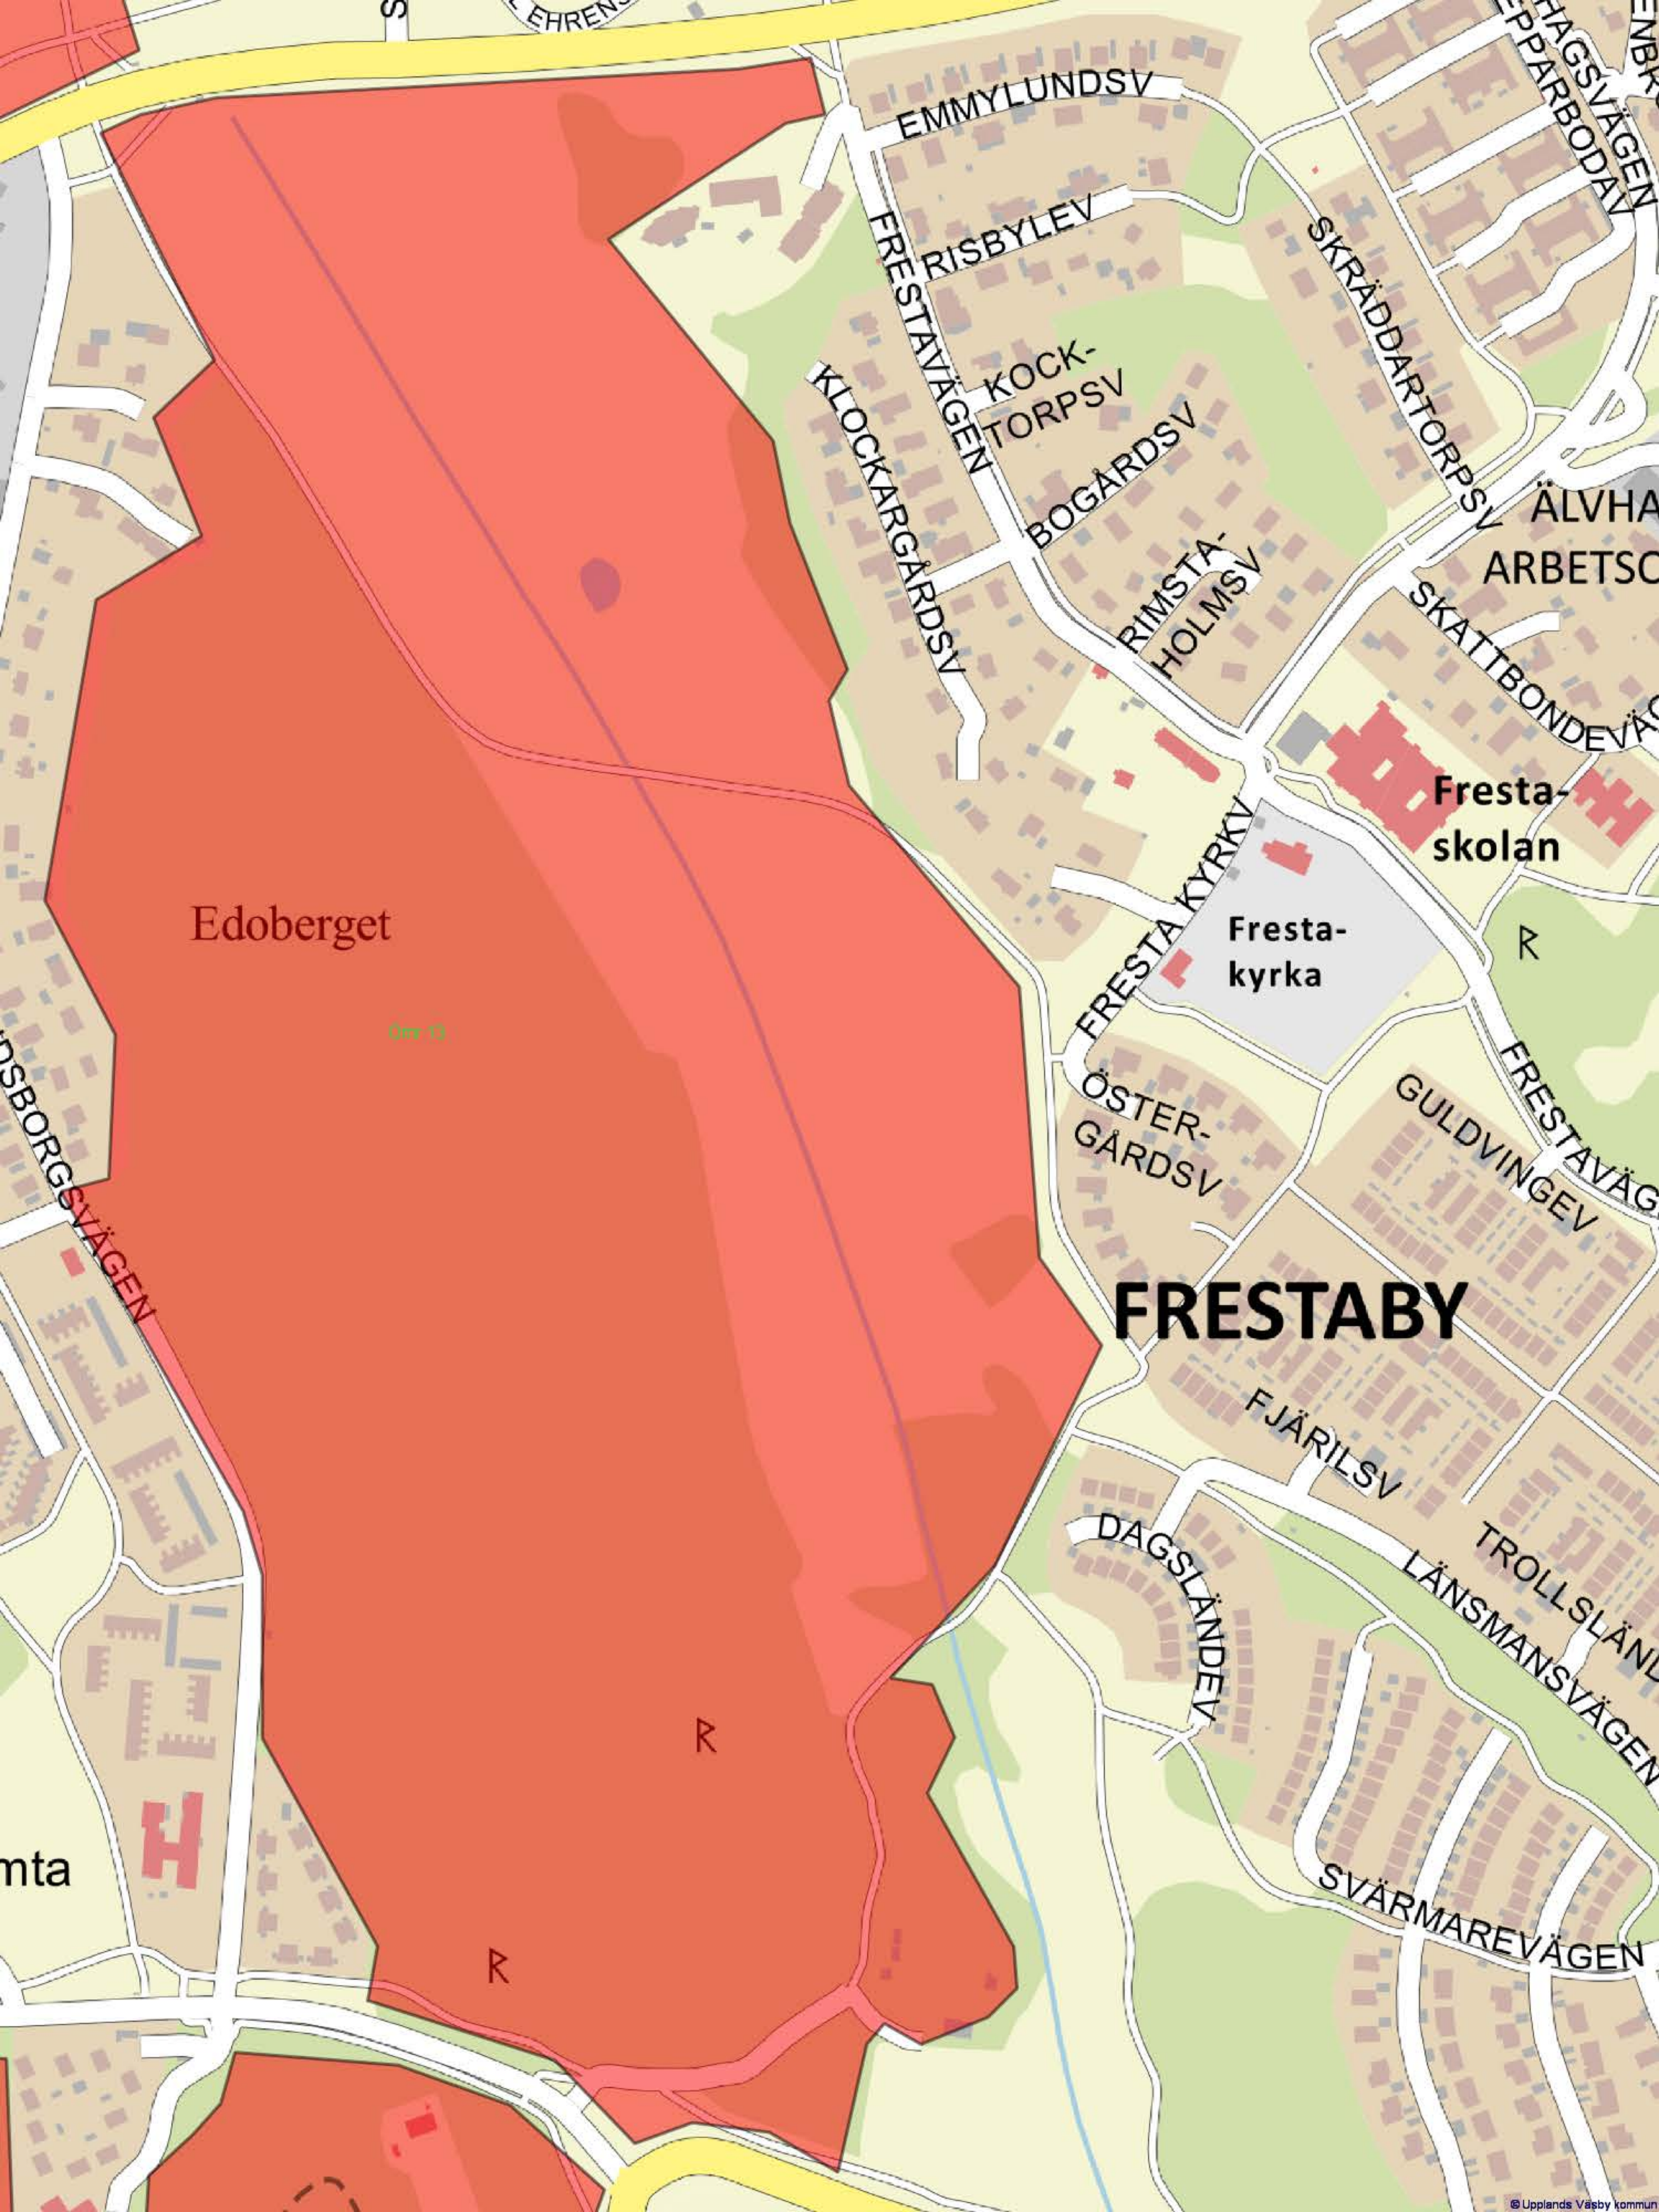

Norrviken

Kvarn-
viken

Skridskobana 14 km

Sköldnora
kungsgård

Edoberget

Omr 13

FRESTABY

Fresta-
kyrka