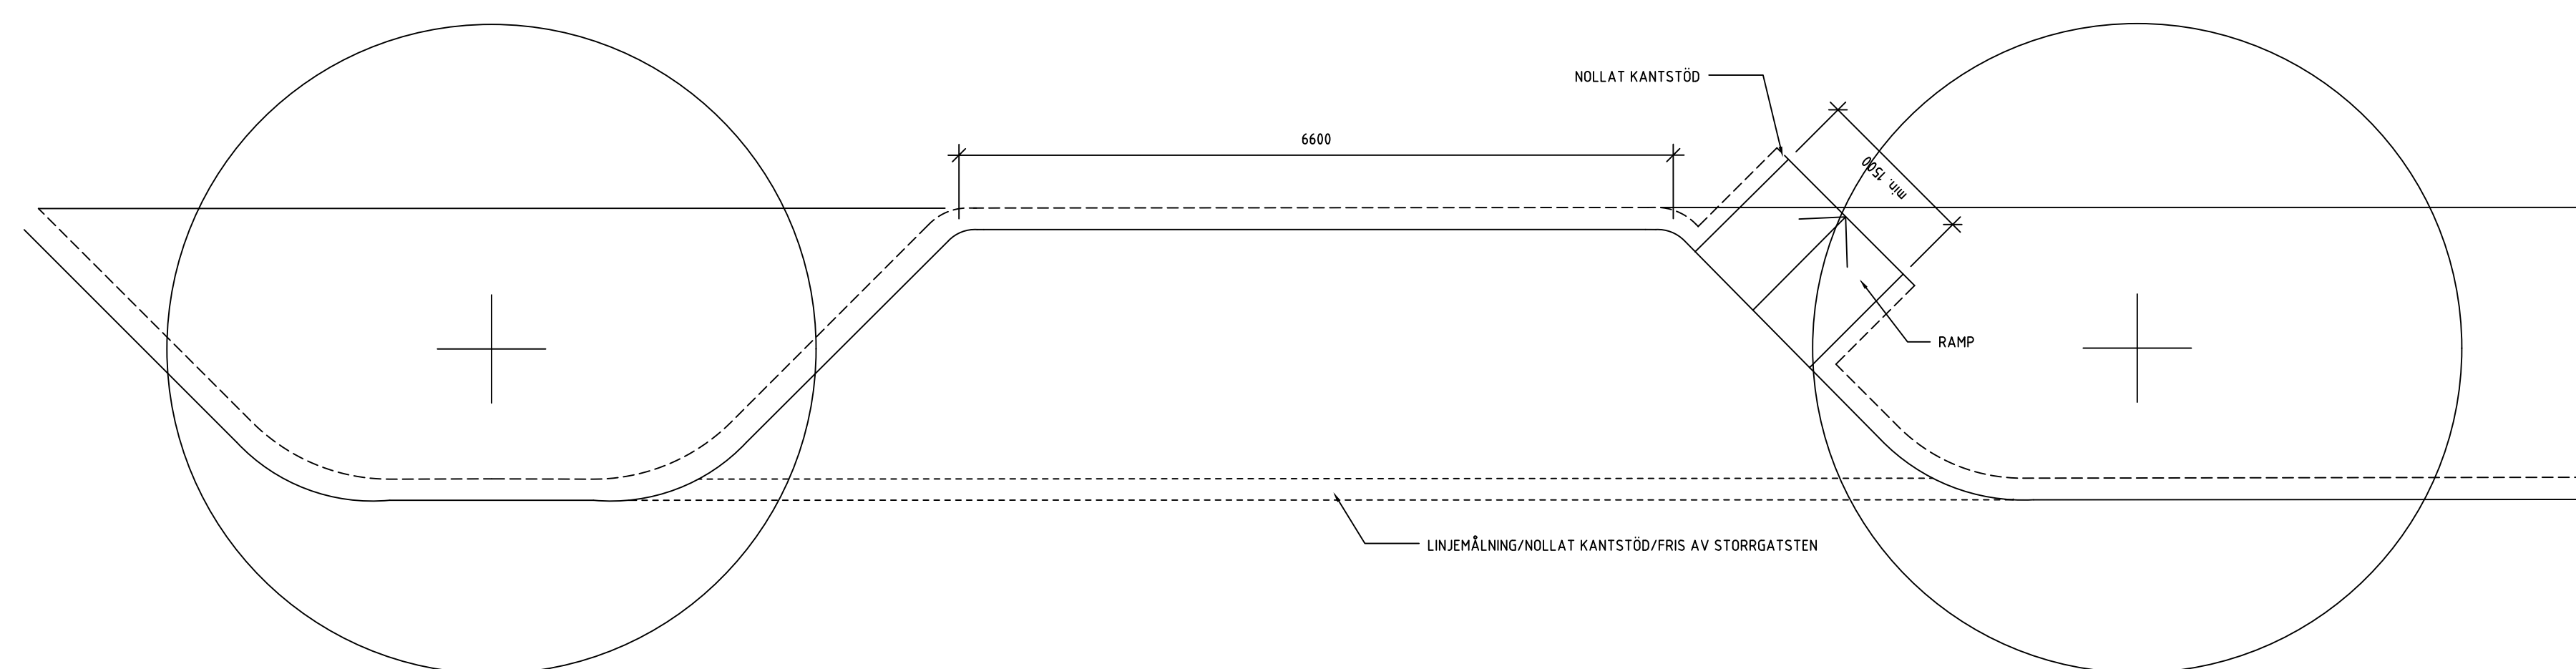

FÖRESKRIFTER

ALLA MÅTT I MILLIMETER OM INGET ANNAT ANGES. ALLA MÅTT KONTROLLERAS PÅ PLATS INNAN TILLVERKNING SKER.

PLACERING AV PARKERINGSSKYLTAR SKER I SAMRÅD MED TRAFIKINGENJÖR.

KANTSTENSPARKERING DUBBEL OCH TRÄDPLANTERING GATA
PLAN: SKALA 1:50

KANTSTENSPARKERING ENKEL OCH TRÄDPLANTERING GATA
PLAN: SKALA 1:50

STATUS	
	
DATUM 2023-03-08	GODKÄND MICAELA TIESTÖ
TYPRITNING UPPLANDS VÄSBY KOMMUN	
KANTSTENSPARKERING	
SKALA A1: 1:50 A3: 1:100	NUMMER TH-14